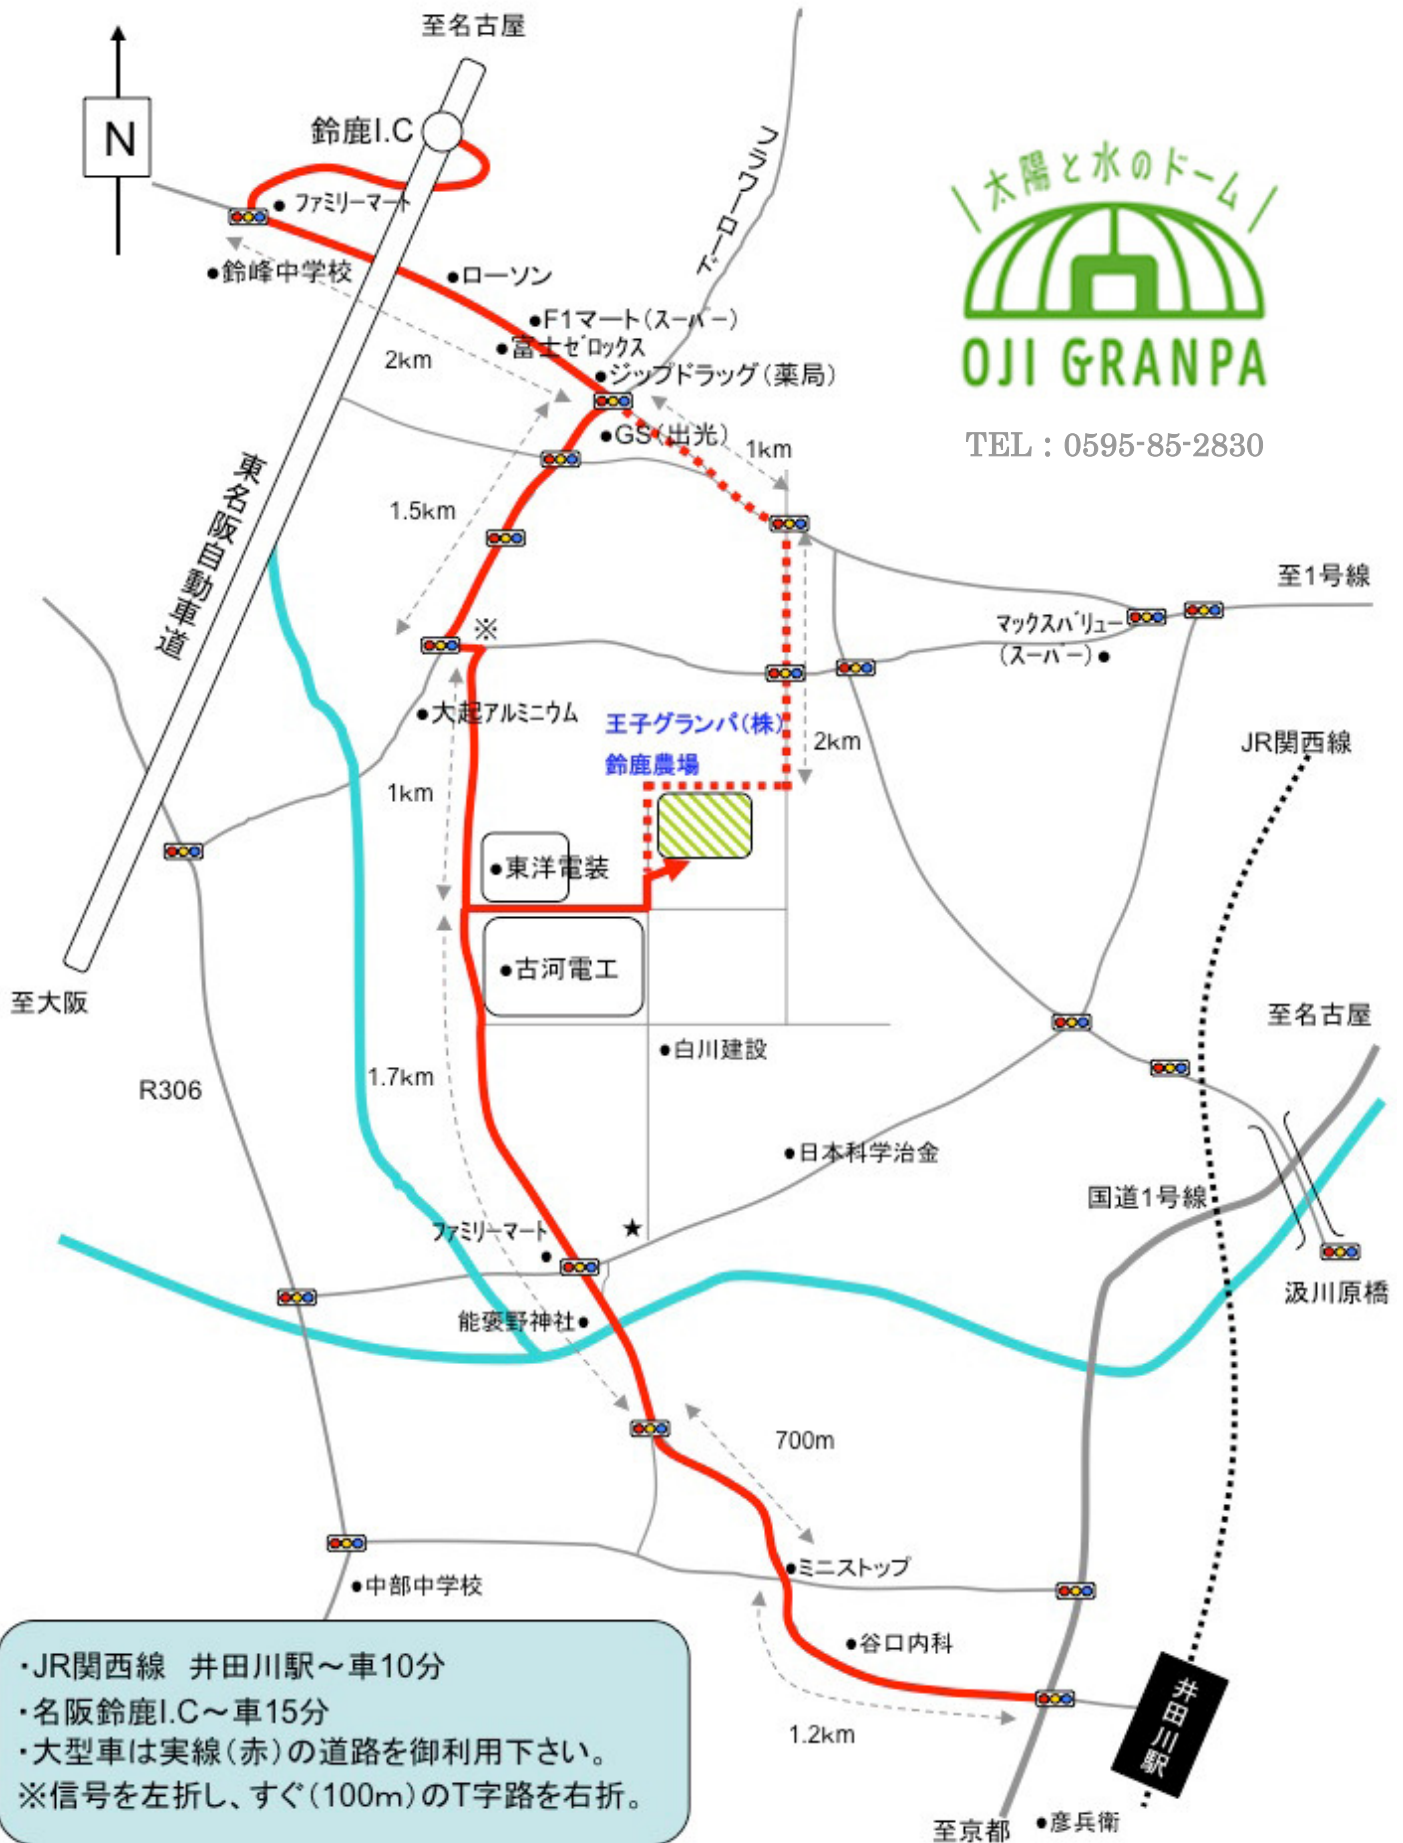

【案内図】

・JR関西線 井田川駅～車10分  
 ・名阪鈴鹿I.C～車15分  
 ・大型車は実線(赤)の道路を御利用下さい。  
 ※信号を左折し、すぐ(100m)のT字路を右折。

王子グランパ株式会社